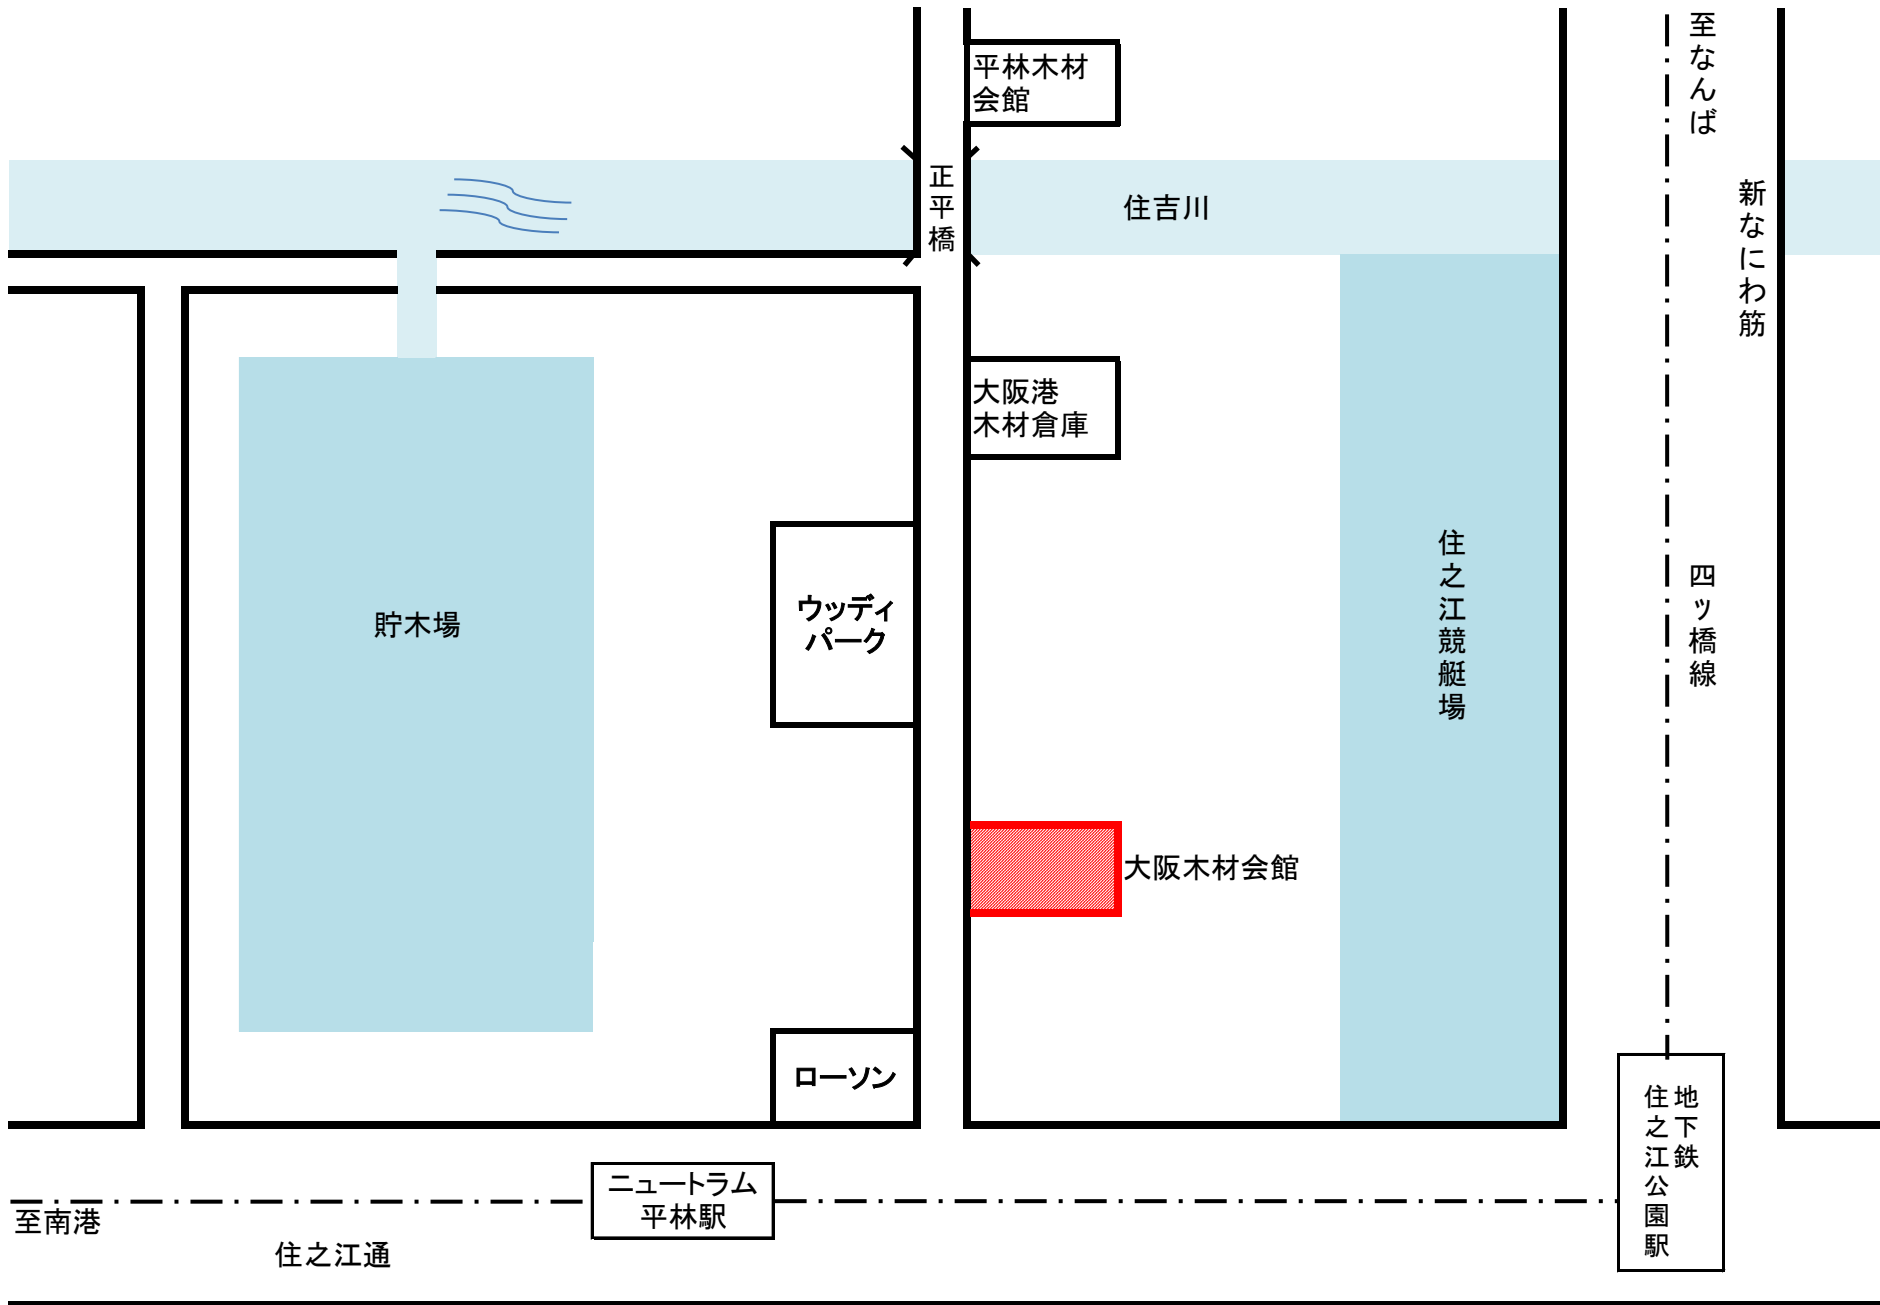

大阪木材会館(大阪市住之江区平林南1-1-8)

(アクセス) ニュートラム「平林」駅より徒歩1分