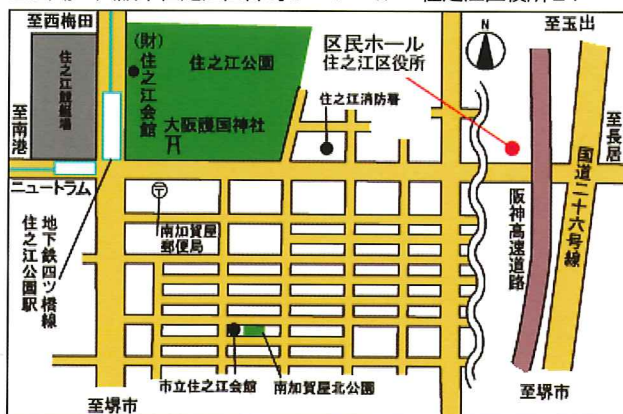

# 命をまもる 防災講演会

子どもたち自ら『生き抜く力』を!! ～せまる南海トラフ巨大地震に向けて～

災害の脅威!

東日本大震災、津波で陸に打ち上げられた大型船。  
気仙沼市にて 津田産業株式会社提供

教訓を風化させない!

安政南海地震の被災後に建立。天災に襲われ続けてきた  
大阪ゆへの教訓が残る (大阪市大正橋)

○大阪沿岸部は歴史書をもみても何度も大津波の被害に遭遇しています。

大災害に際して、自分の命は自分で守る「自助」、近隣の人々の「地域共助」が最重要です。

●ところ すみのえ舞昆ホール (大阪市住之江区民ホール)  
※ネーミングライツにより区民ホールに愛称が付きました。

■会場 大阪市住之江区御崎3-1-17 住之江区役所2F

■最寄駅

◆電車で行く

地下鉄四ツ橋線「住之江公園」下車  
1番出口より東へ直進 約900m  
南海本線「住吉大社」下車 南西へ約1,000m  
南海本線「住之江」下車 北西へ約900m  
阪堺線「住吉公園」「住吉島居前」下車 南西へ約1,000m

◆バスで行く (大阪市営バス)

市バス「住之江区役所前」  
4号系統 [出戸バスターミナル (地下鉄長居経由)] ⇨ 地下鉄住之江公園  
15・15A号系統「南港南六丁目」⇨ 地下鉄住之江公園