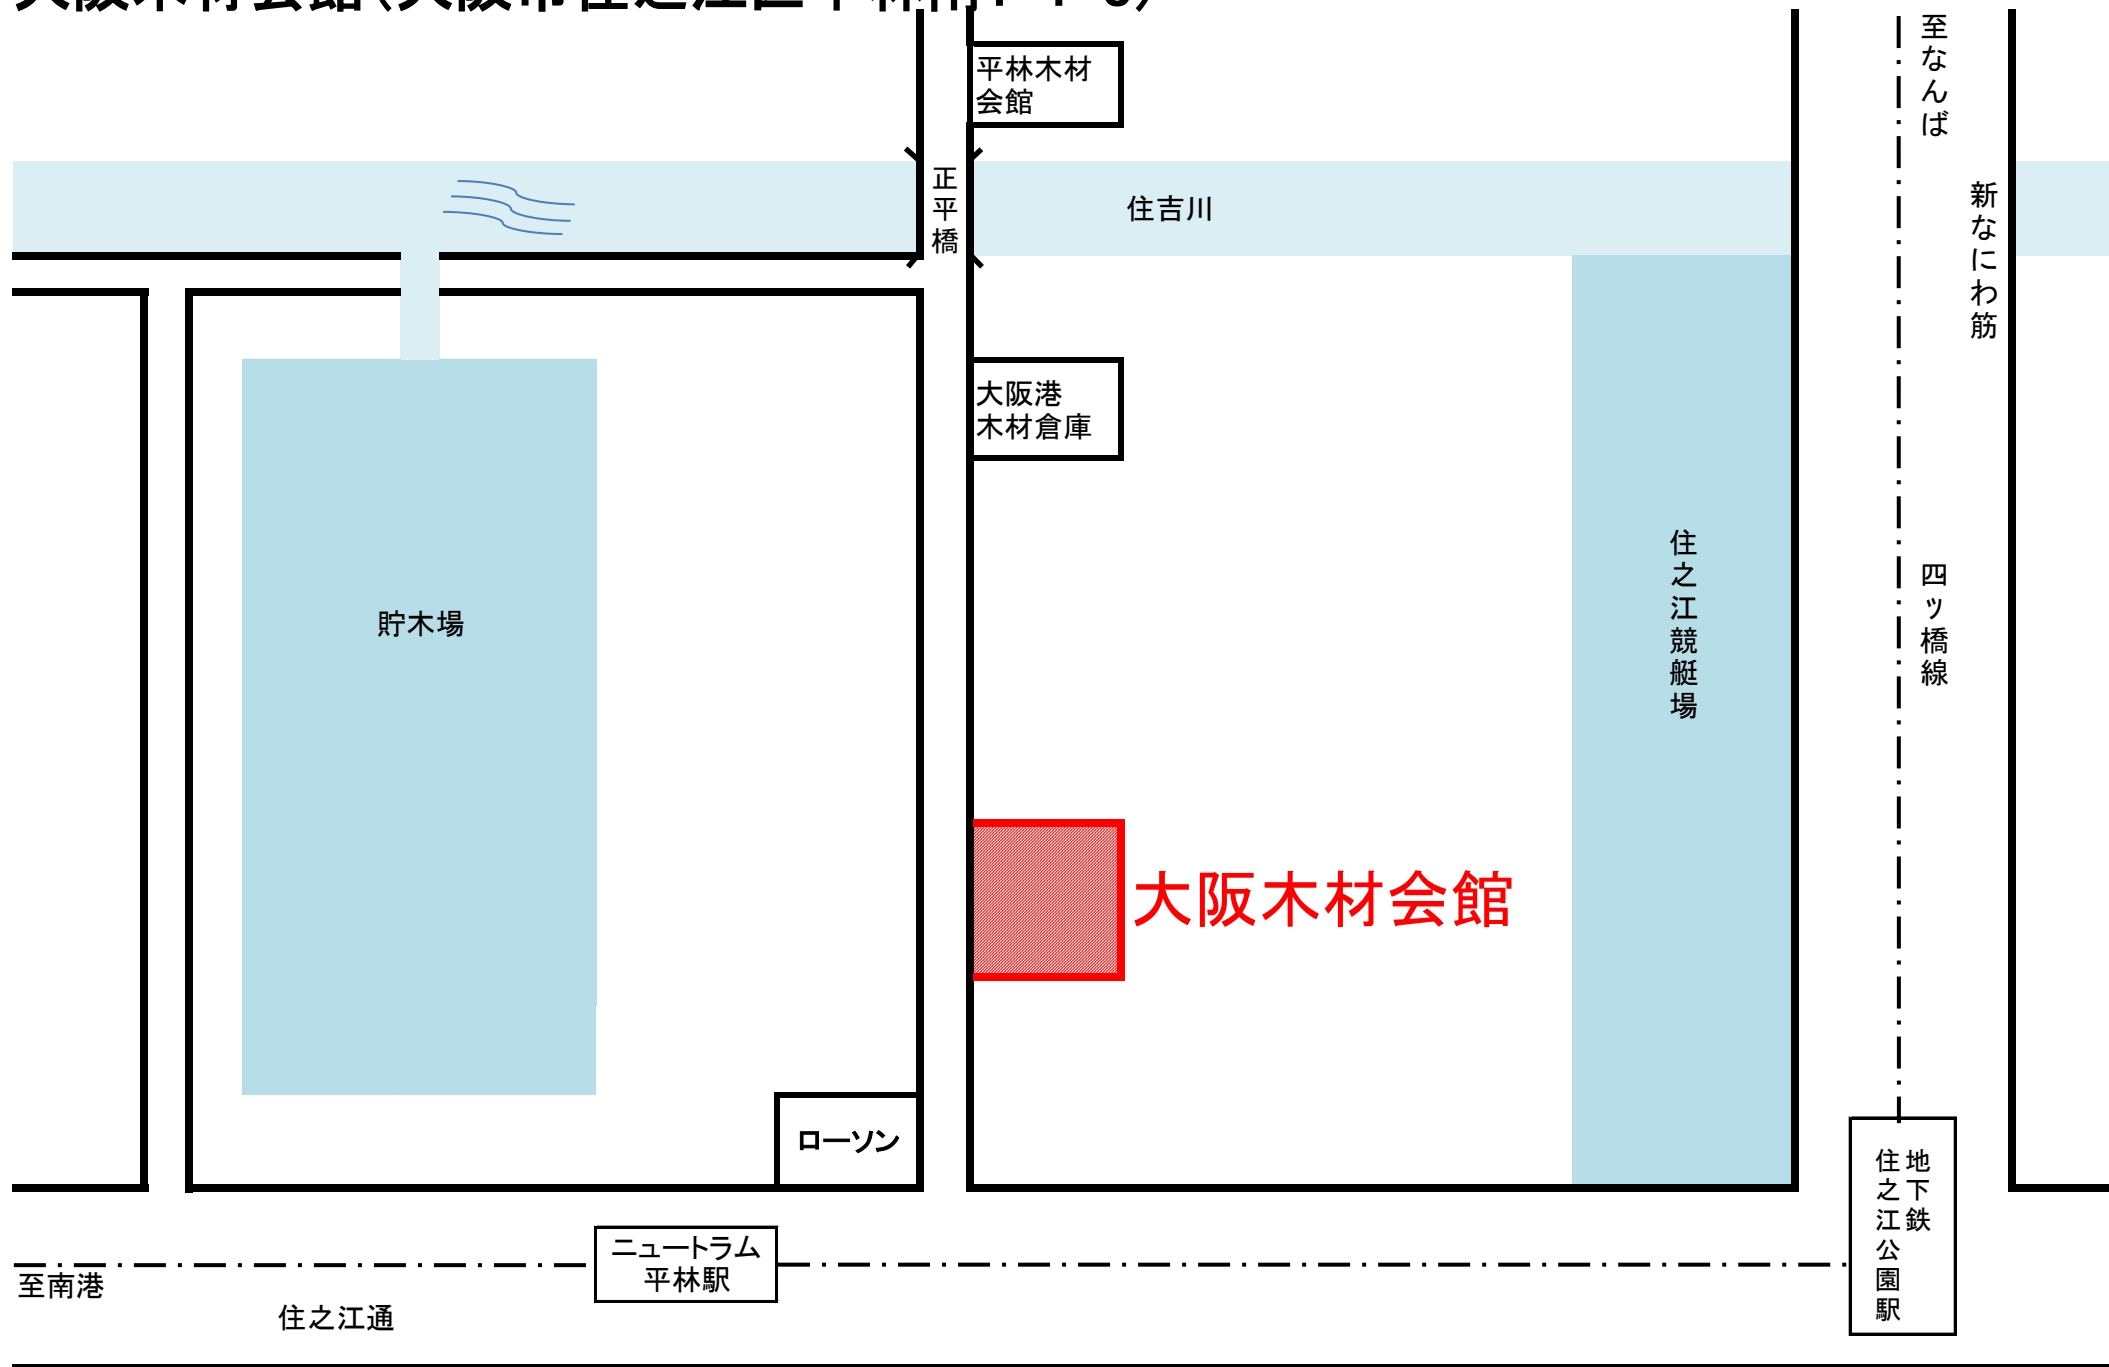

大阪木材会館(大阪市住之江区平林南1-1-8)

(アクセス) ニュートラム「平林」駅より徒歩1分