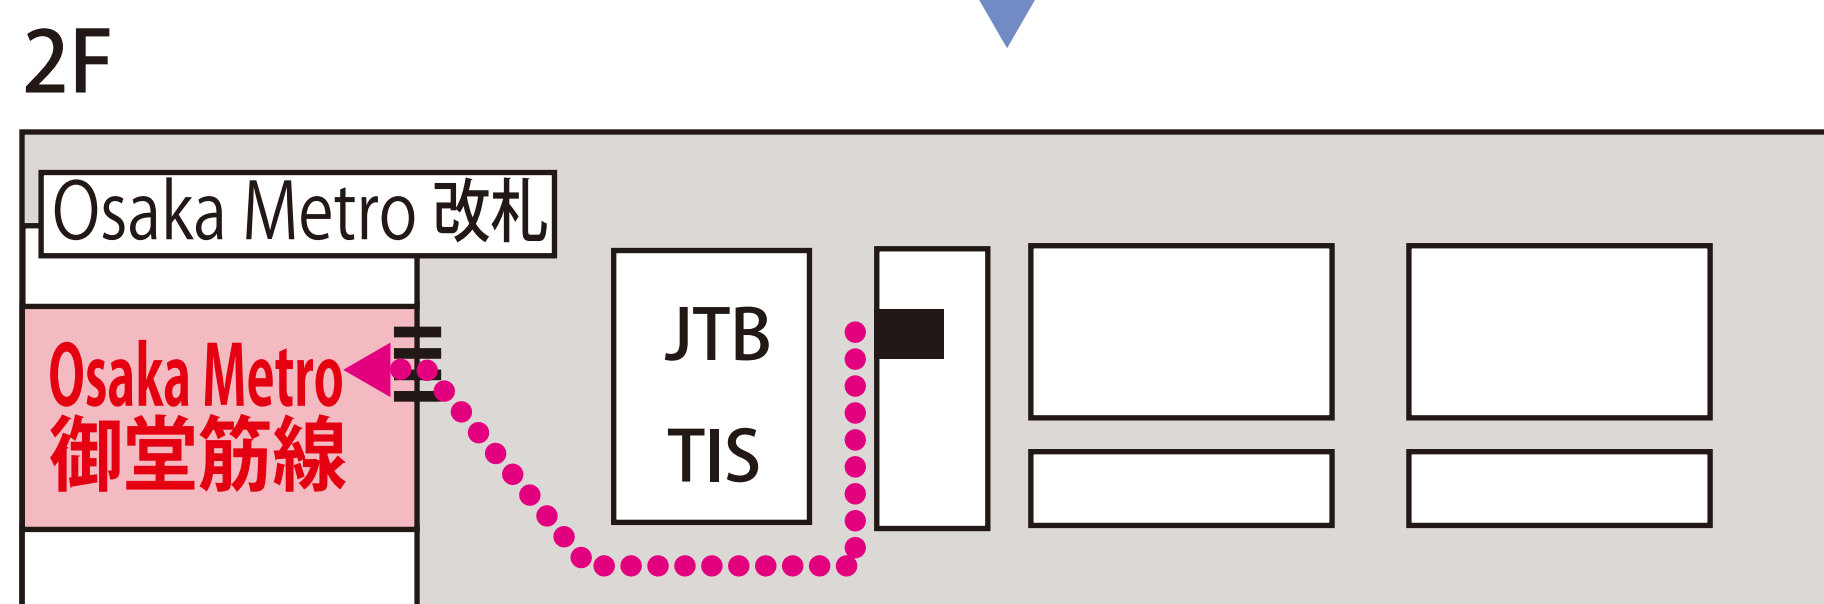

○新幹線から Osaka Metro 御堂筋線への乗り換え

JR 新大阪駅 3F