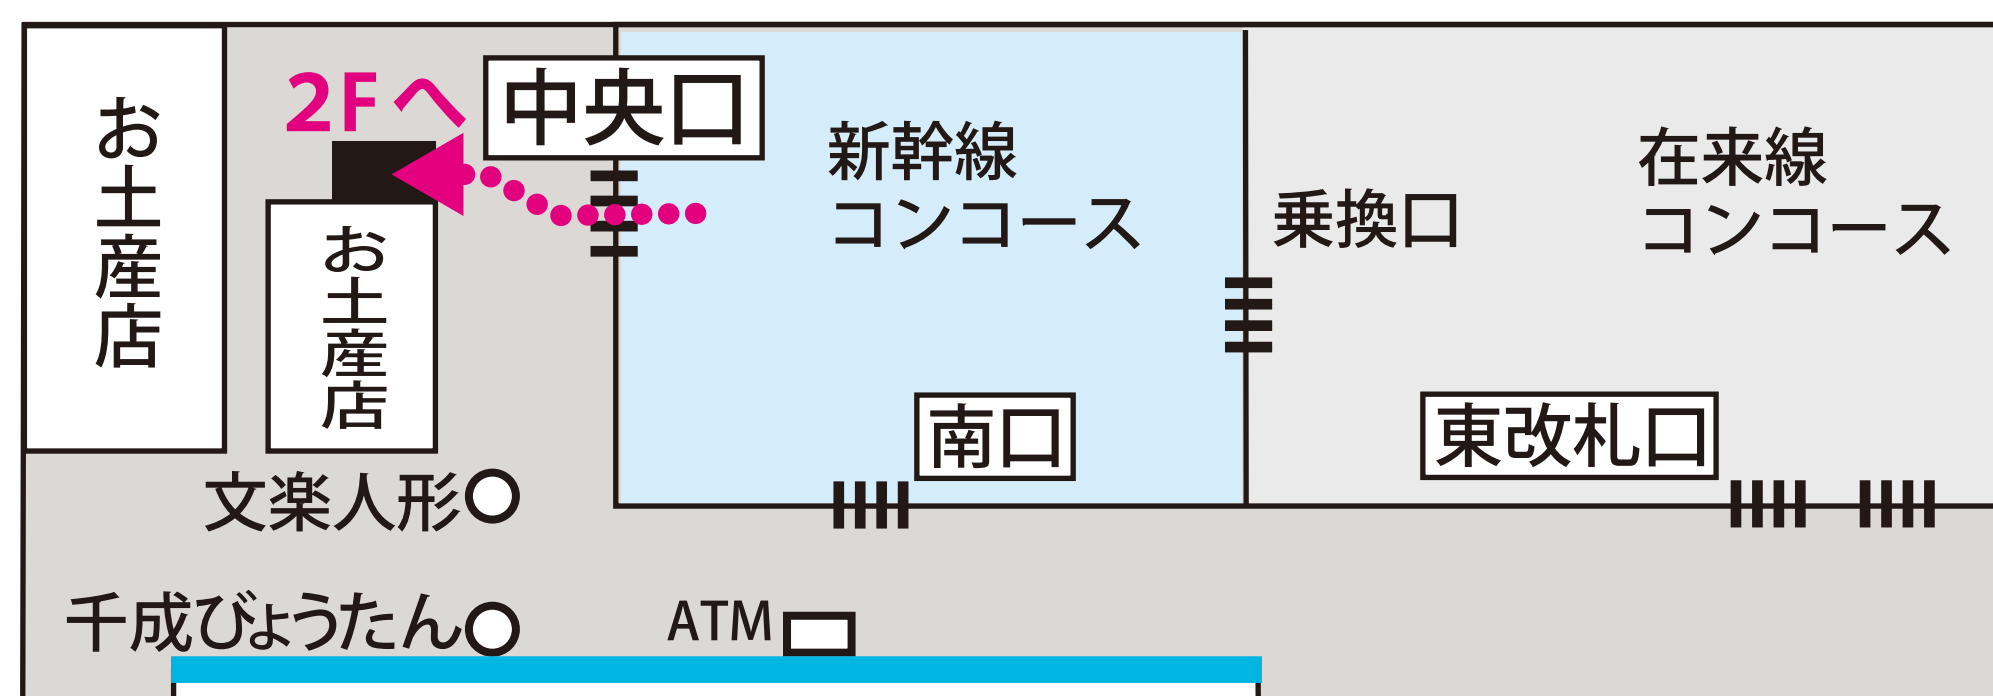

○新幹線から Osaka Metro 御堂筋線への乗り換え

JR 新大阪駅 3F