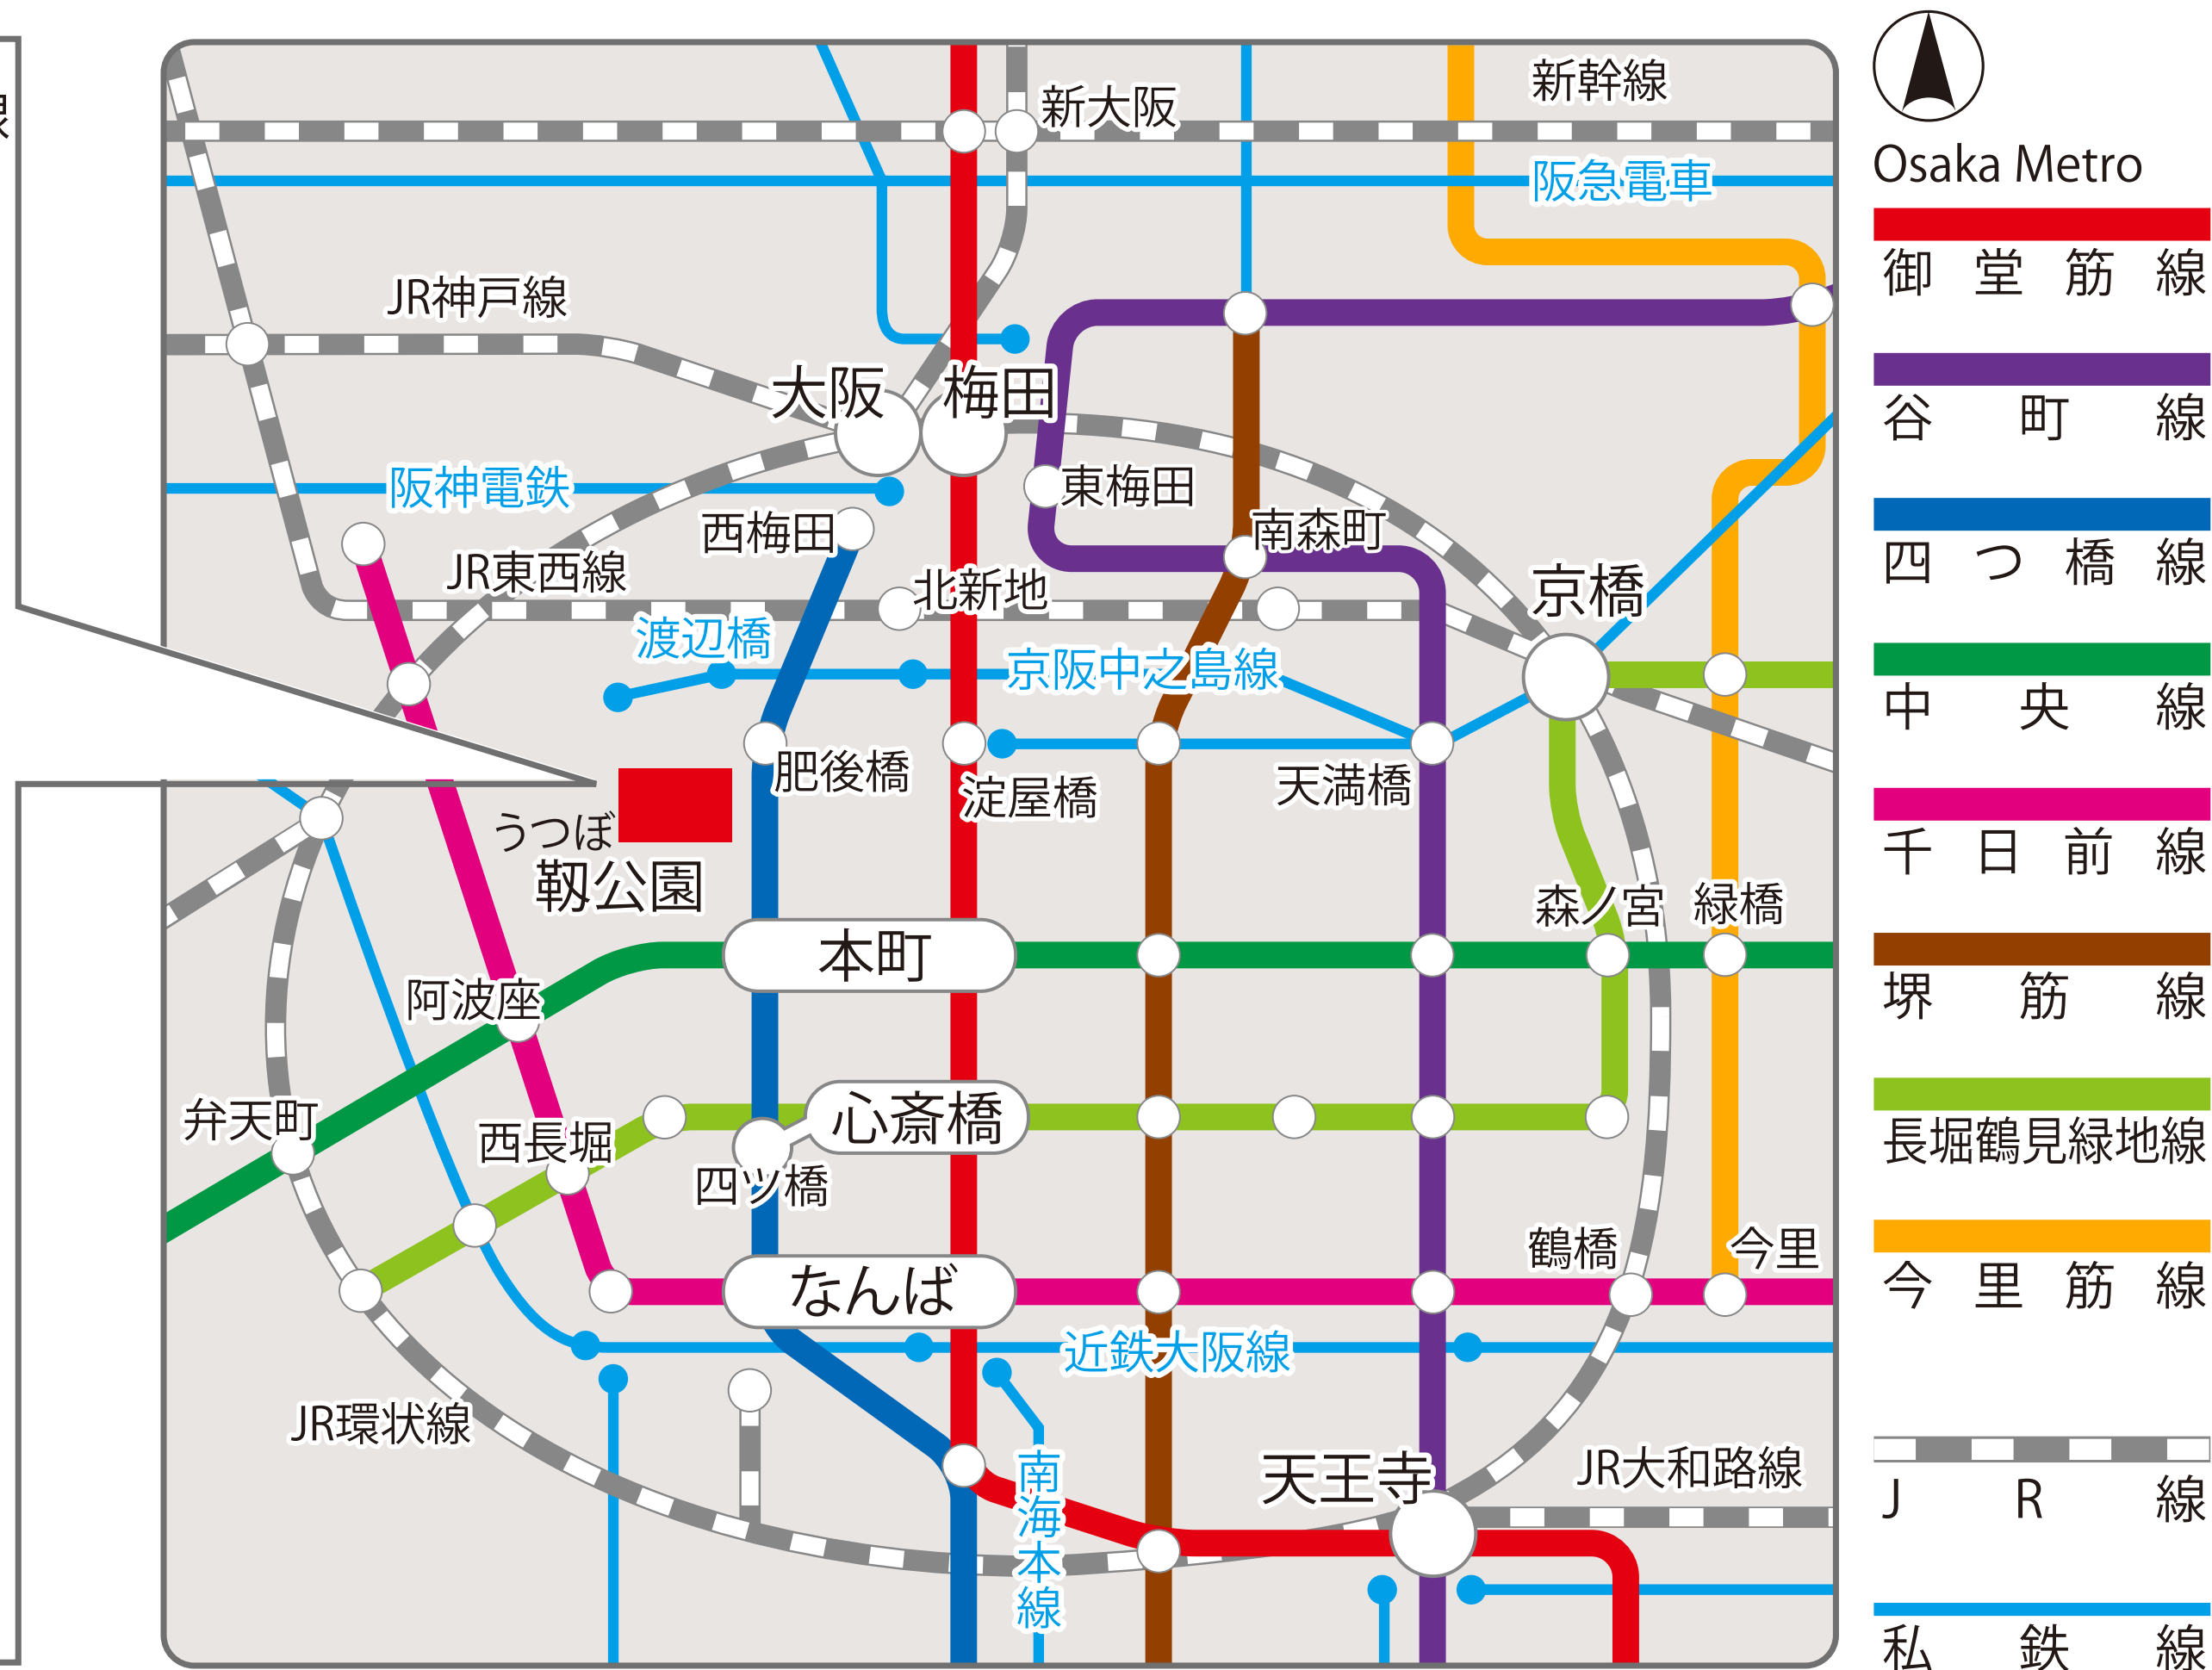

# 交通アクセス

## ■大阪方面・なんば方面より

Osaka Metro 四つ橋線本町駅下車 28号出口より北へ徒歩5分

## ■新大阪方面より

Osaka Metro 御堂筋線本町駅下車 2号出口より西へ徒歩8分

## ○新幹線から Osaka Metro 御堂筋線への乗り換え

JR 新大阪駅 3F

本町駅 2号出口から

一般財団法人 大阪科学技術センター  
〒550-0004 大阪市西区鞆本町1丁目8-4

貸会場担当 Tel. 06-6443-5324