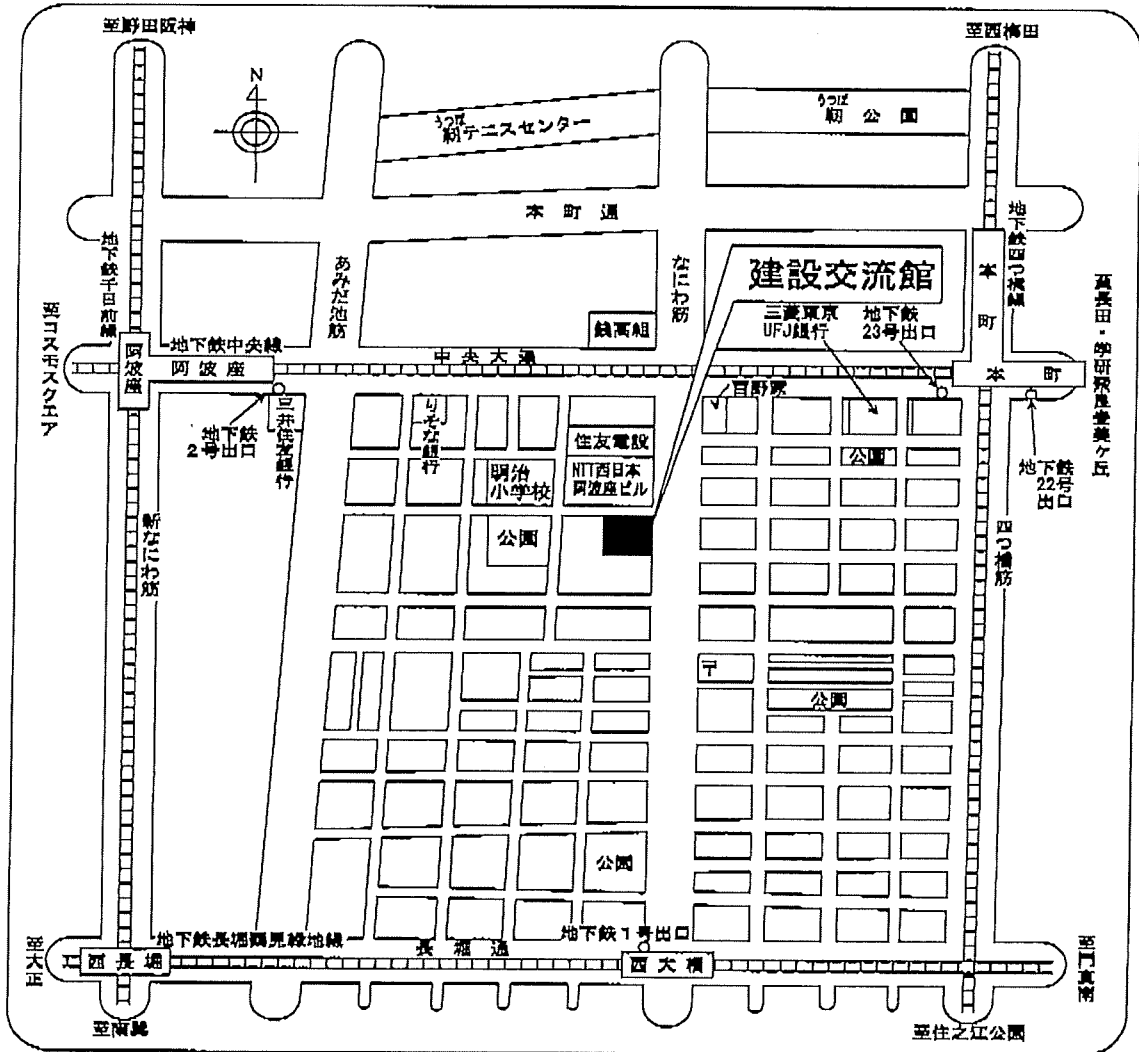

会場のご案内

◎ 会場

いたちぼり
 大阪市西区立売堀二丁目1番2号 建設交流館
 電話 大阪 (06) 6543-2551(代表)

◎ 会場付近略図

交通のご案内

地下鉄	四つ橋線・中央線	本町駅	②・③号出口から西へ徒歩約5分
"	千日前線・中央線	阿波座駅	②号出口から東へ徒歩約5分
"	長堀鶴見緑地線	西大橋駅	①号出口から北へ徒歩約5分