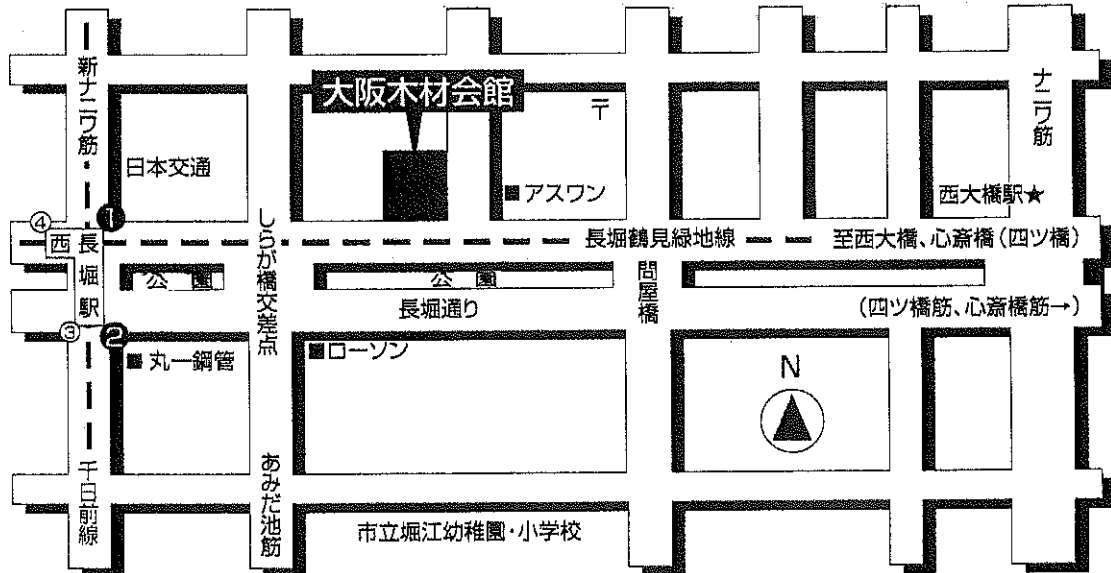

*JR利用

関空からJR天王寺駅下車 地下鉄御堂筋線に乗換え 地下鉄御堂筋線(中津・新大阪・千里中央行き)にて、心齋橋乗換え 長堀鶴見緑地線(大正行き)に乗換え、西長堀駅下車 ①番出口へ