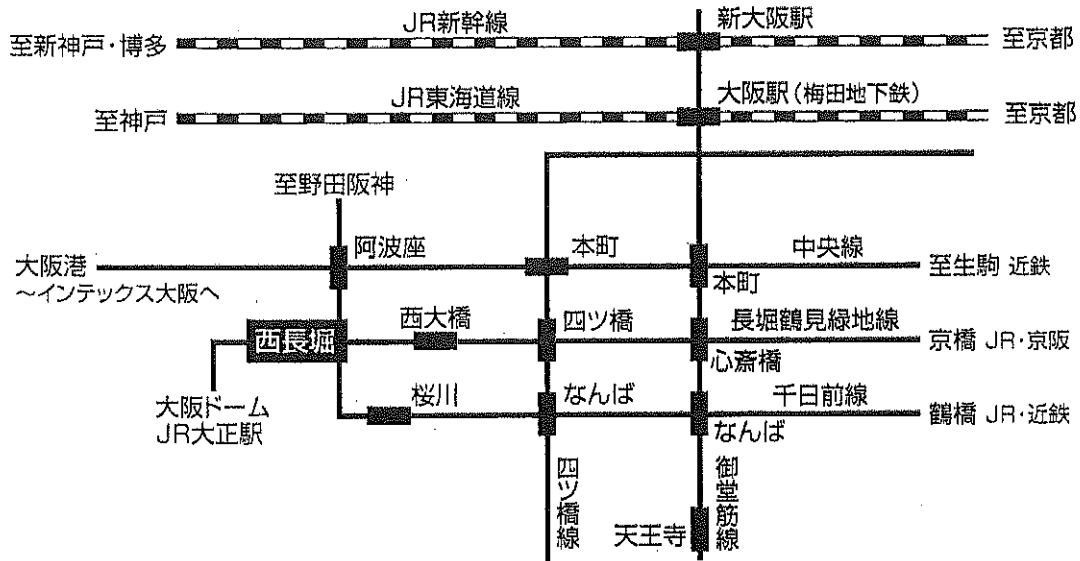

## 大阪木材会館への道順

### ◆新大阪・大阪駅(梅田)方面から

地下鉄御堂筋線(天王寺・なかもず行き)乗車、心齋橋にて長堀鶴見緑地線(大正行き)に乗換え、西長堀駅下車 ①番出口へ