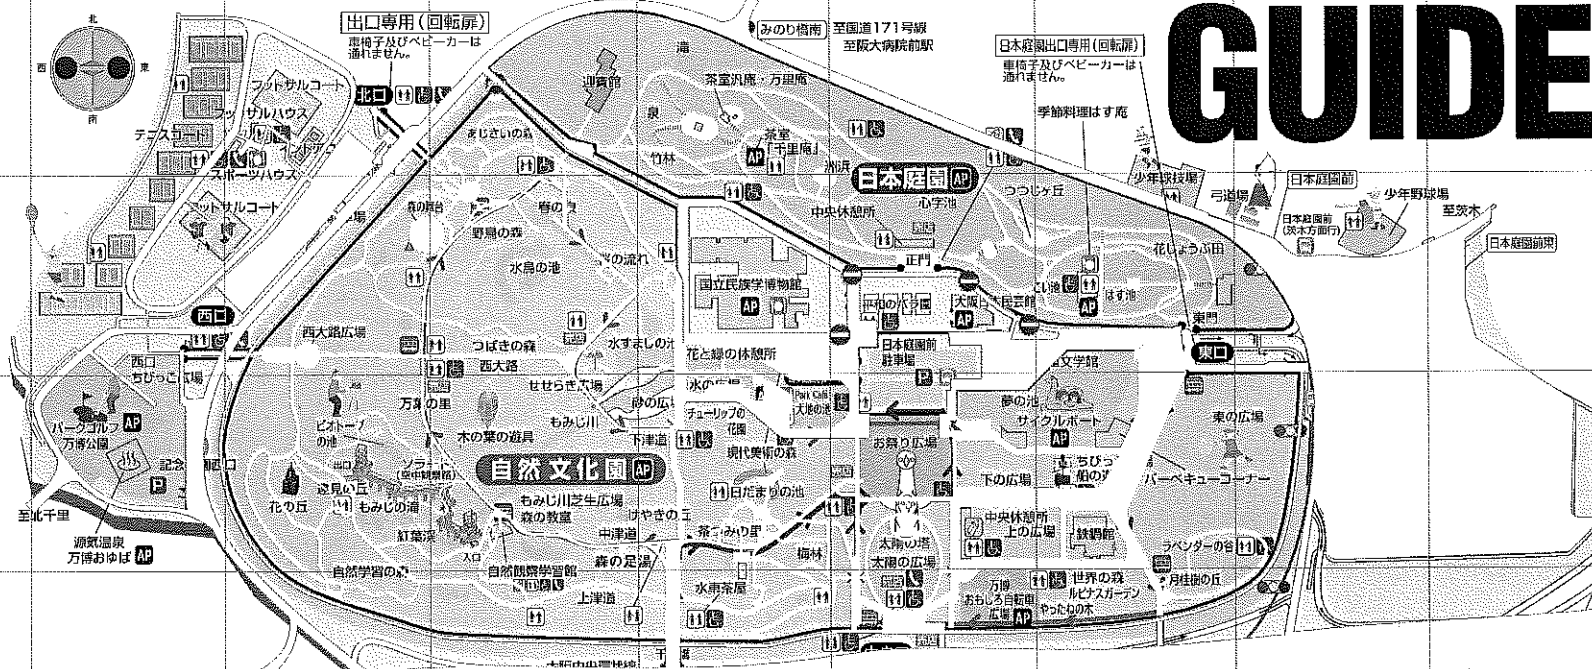

GUIDE

MAP

- 凡例
- 売店
 - レストラン
 - 公共電話
 - モノレール駅
 - バス停
 - AP (万博オールバスポート特設あり)
 - お手洗い
 - 自転車用お手洗い
 - 駐車場
 - 許可車両以外は進入禁止
 - 階段・段差
 - 花びらば (バートンレイ)
 - 森のエコバス
 - 授乳室
 - 自転車用お手洗い

(講習会場)
万博記念ビル 2階 会議室

施設一覧	INDEX
■日本庭園	
茶室「千重庵」	400 D1
茶室「丸庵・万重庵」	400 D1
遊覧船	400 D1
■自然文化園	
自然観察学習館	400 C3
自然学習の碑	400 B4
ソラード (舟の空中観望塔)	400 C3
舟の遊具	400 F3
舟の家の遊具	400 C3
夢の池サイクルポート	400 F3
やっとなの木	400 F4
万博おもしろ自転車広場	400 E4
■スポーツ施設	
弓道場	400 E2
万博記念競技場	400 I3
運動場	400 E2
スポーツ広場 (軟式野球場、ソフトボール場)	400 F7
小運動場	400 G4
球技場	400 G4
射撃場	400 G3
少年球技場	400 F2
少年野球場	400 G2
スポーツ広場 (サッカー)	400 G0
テニスコート	400 H1, 2
フットサルコート	400 E2, G4
総合スポーツ広場	400 F7
エキスポフラッシュフィールド17アメリカンフットボール競技場	400 E5
■文化施設	
大観日本国書館	400 E2
国立民族学博物館	400 E2
大阪府立国際児童文学館	400 E2
万博記念館・生活衛生館 OILIPA	400 E5
■レジャー・宿泊施設	
エキスポランド	400 F5
ホテル緑色エキスポパーク	400 E5
万博公園附合案内所	400 E5
湯島温泉「万博おゆば」	400 A3
パークゴルフ万博公園	400 A3