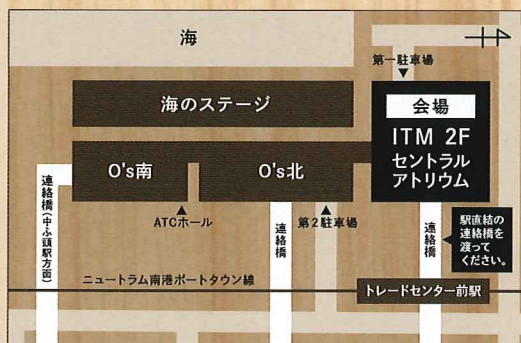

大阪南港ATC(大阪市住之江区南港北)
ITM棟2F セントラルアトリウム

【電車の場合】○梅田・本町・なんば方面からは、地下鉄中央線「本町駅」から「コスモスクエア駅」でニュートラムに乗り換え、「トレードセンター前駅」下車(本町駅から約18分)。改札からATC ITM棟2階まで直結、徒歩3分。○大阪・天王寺方面から環状線「弁天町」駅で、地下鉄中央線に乗り換え。コスモスクエア経由で約15分「トレードセンター前」駅下車直結。

【車の場合】○阪神高速湾岸線、神戸・大阪市内方面からは「南港北出口」より約5分、同じく堺方面からは「南港南出口」より約5分。一般道の場合は、中央大通から大阪咲洲トンネルを通ってお越しください。