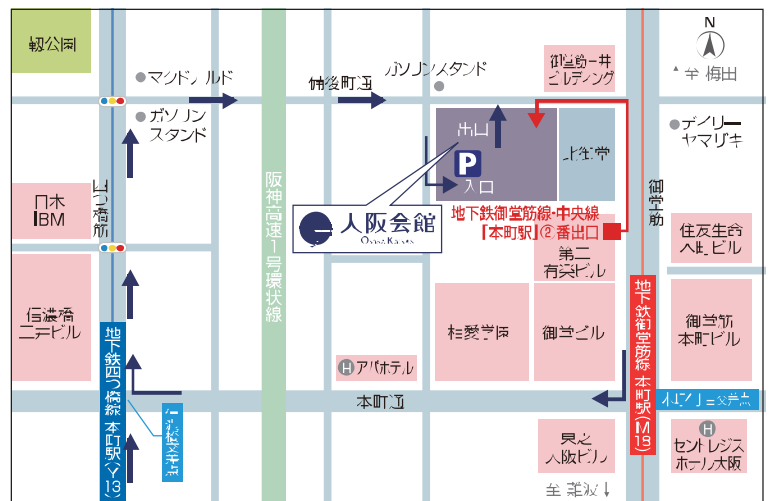

**「学校では教えてくれなかった
木材の話・木造の話」**

◆島根県産品を先着20名様にプレゼント

共催：島根県、木材製品県外出荷しまね事業体連合、島根県木材協同組合連合会、
 （一社）島根県木材協会、県内4流域林業活性化センター、（一社）大阪府木材連合会
 後援：（株）大阪木材相互市場

出展者一覧

出展者名	所在地	展示内容
しまねっと WOOD (株)出雲木材市場・(有)日高林産・(有)石東林業商会・渡部製材所・公益財団法人島根県西部山村振興財団)	出雲市・邑南町・大田市・雲南市・浜田市	異樹種(桧・杉・松)3層 CLT パネル、窒素加圧加熱処理松材、ルーバーハイウッド・スーパーフェンス、地松幅広フローリング、鎧張りウッド
(株)板倉重機 長浜木材センター	出雲市	杉低温人工乾燥の柱・梁・桁
協同組合ヴァーテックス	浜田市	くん煙で色づけした羽目板、フローリング
隠岐島木材業製材業協同組合	隠岐の島町	黒松フリーリング、黒松サモウッド、黒松木製サッシ
(株)キムラ	出雲市	杉LVL 積層断面仕上げ木質インテリア用素材(内装材)
(株)佐々木馬一商店 (株)益田原木市場	益田市	杉羽目板、杉フローリング、焼杉板
(株)松栄銘木	出雲市	地松床の間材、地松下駄箱、地松座卓
須山木材(株)	出雲市	出雲杉レリーフ(インテリア)、出雲神棚、杉 KD 梁材
竹下木材(有)	大田市	地松構造材、地松フローリング
迦摩林業(株)	大田市	針葉樹(松・杉・桧)と広葉樹(栗、楠、樺)の構造材・板材

(順不同、敬称略)

アクセス図

会場地図

→ 徒歩の場合 → 車の場合
有料駐車場有 (180台収容可能)

◆木材製品県外出荷しまね事業体連合 加盟事業者◆(順不同、敬称略)

(有)中村木材・(株)出雲木材市場・北脇木材合同会社・(株)キムラ・須佐チップ工業(有)・須山木材(株)・協同組合ヴァーテックス・竹下木材(有)・迦摩林業(株)・(有)石東林業商会・(有)日高林産・(株)佐々木馬一商店・(株)益田原木市場・(株)又賀製材所・齋藤木材(株)・高津川森林組合・隠岐島木材業製材業協同組合・(株)田部・高津川ウッディ・クラフト有限責任事業組合・日新グループ・飯石森林組合・(株)板倉重機 長浜木材センター、(株)松栄銘木、公益財団法人島根県西部山村振興財団