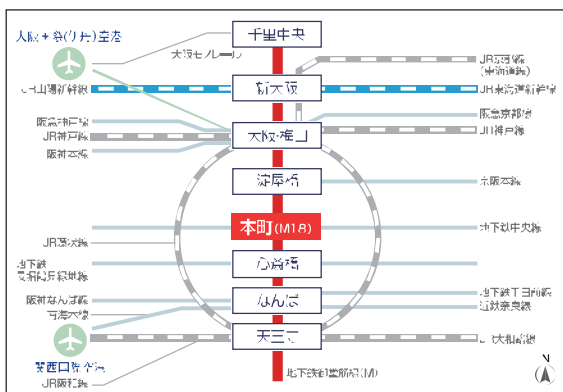

出展者一覧

出展者名	所在地	展示内容
しまねっと WOOD (株)出雲木材市場・(有)日高林産・(有)石東林業商会・渡部製材所・公益財団法人島根県西部山村振興財団)	出雲市・邑南町・大田市・雲南市・浜田市	異樹種(桧・杉・松)3層 CLT パネル、窒素加圧加熱処理松材、ルーバーハイウッド・スーパーフェンス、地松幅広フローリング、鎧張りウッド
(株)板倉重機 長浜木材センター	出雲市	杉低温人工乾燥の柱・梁・桁
協同組合ヴァーテックス	浜田市	くん煙で色づけした羽目板、フローリング
隠岐島木材業製材業協同組合	隠岐の島町	黒松フリーリング、黒松サモウッド、黒松木製サッシ
(株)キムラ	出雲市	杉LVL 積層断面仕上げ木質インテリア用素材(内装材)
(株)佐々木馬一商店 (株)益田原木市場	益田市	杉羽目板、杉フローリング、焼杉板
(株)松栄銘木	出雲市	地松床の間材、地松下駄箱、地松座卓
須山木材(株)	出雲市	出雲杉レリーフ(インテリア)、出雲神棚、杉 KD 梁材
竹下木材(有)	大田市	地松構造材、地松フローリング
迦摩林業(株)	大田市	針葉樹(松・杉・桧)と広葉樹(栗、楠、樺)の構造材・板材

(順不同、敬称略)

アクセス図