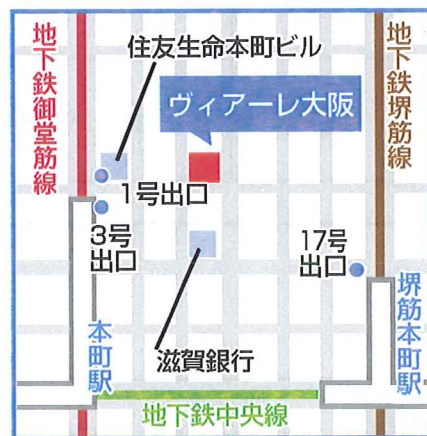

第3部 講師
西口 理恵子氏

午後2時50分～

第3部

「新しく住宅購入する方向けの整理収納術(仮)」
講師 西口 理恵子氏(整理収納アドバイザー)

MAP

・地下鉄御堂筋線「本町」駅1号出口から徒歩3分
・地下鉄堺筋線「堺筋本町」駅17号出口から徒歩5分

同時開催!

展示相談会

午後0時30分～午後4時30分

POINT 住宅に関する
企業多数!

住宅に関するパネルの展示や相談コーナーを設け、個別に対応いたします。

※当日の内容は変更する場合がございます。

①郵便番号、住所②氏名③年齢④性別⑤電話番号⑥参加人数を明記のうえ、はがき、FAX、メールにて申し込みください。

応募者多数の場合は抽選、受講の可否は招待状の発送をもってかえさせていただきます。ご応募いただきました個人情報は産経新聞社で管理し本イベントの招待状の発送のみに使用いたします。