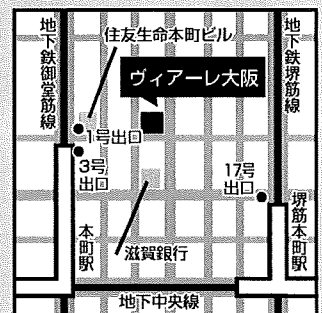

すまい取得

応援セミナー & 展示相談会 in 大阪

参加ご希望の方は…

郵便番号、住所、氏名、年齢、性別、電話番号、参加人数を明記のうえFAXにてお申込みください。
お申込者多数の場合は抽選となります。発表は招待状の発送をもってかえさせていただきます。

下記の項目をすべてご記入の上、FAXでお申込みください

FAX 06-6633-2197

住所	〒		
氏名			
年齢		連絡先	
性別	男・女	人数	

※ご応募いただきました個人情報は、本セミナーのみで使用させていただきます。

定員 150名(参加無料・要予約)

当日は本申込用紙をご持参のうえ、ヴィアーレ大阪4F「ヴィアーレホール」受付に午後1時30分までにお越しください。

セミナーに関するお問い合わせ

産経新聞社営業局「すまい取得応援セミナー 大阪」事務局

☎06-6633-9493

(平日 午前10時～午後5時)

会場

ヴィアーレ大阪

〒541-0052

大阪府中央区安土町3-1-3

電車でのアクセス

- ・地下鉄御堂筋線「本町」駅
  1号出口から 徒歩3分
- ・地下鉄堺筋線「堺筋本町」駅
  17号出口から 徒歩5分

※無料駐車場はございません。