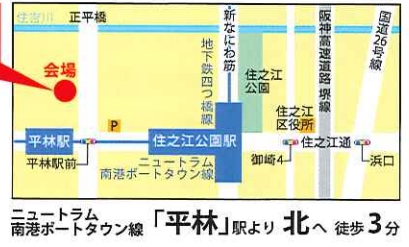

お問い合わせ 平林祭り実行委員会事務局 TEL: 06-6685-6907